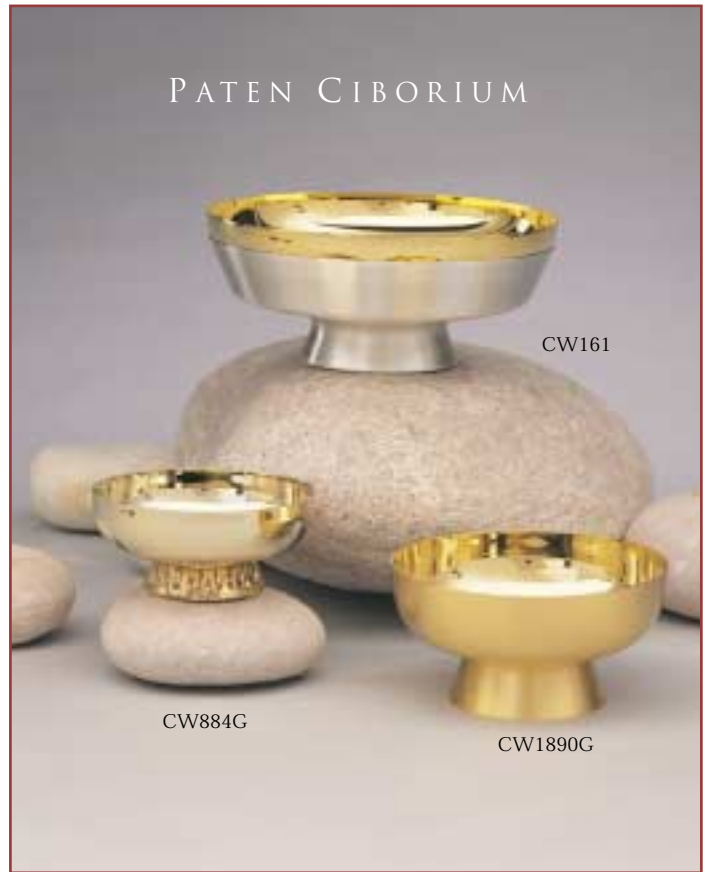

PATEN CIBORIUM

CW161

CW884G

CW1890G

CW884G
Ø 120mm

CW161
Ø 200mm

CW1890G
Ø 100mm Ø 120mm
Ø 140mm Ø 160mm