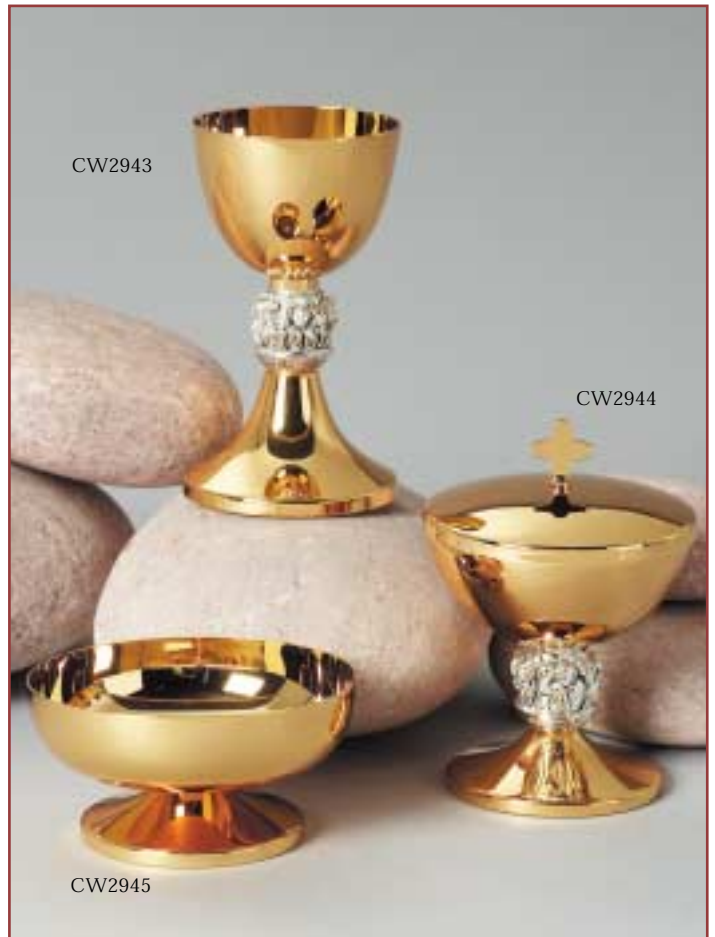

# CHALICE/CIBORIUM

Also Available without Lid

CWL231

Ø 130mm

**CWL232**  
h. 110mm  
Ø 130mm

**CWL114**  
h. 195mm  
Ø 100mm

CW2943

CW2944

CW2945

**CW2945**  
h. 70mm  
Ø 140mm

**CW2943**  
h. 180mm  
Ø 95mm

**CW2944**  
h. 170mm  
Ø 120mm

CW2884

CW2883

CW2882

**CW2882**  
h. 175mm Ø 95mm