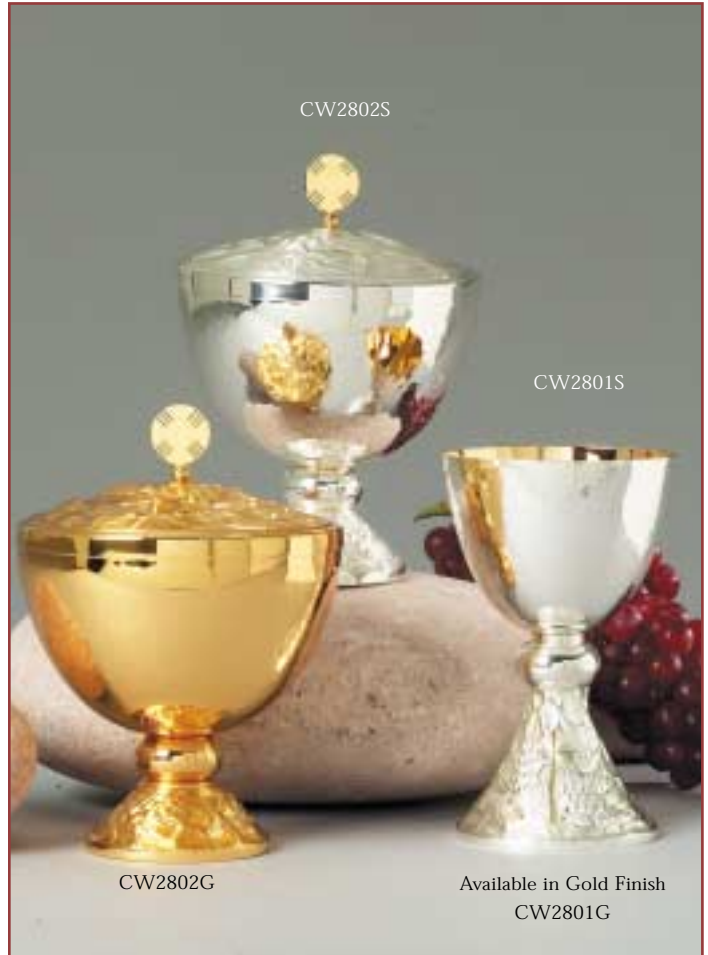

# CHALICE/CIBORIUM

**CW2679S**  
h. 160mm  
Ø 115mm

**CW2791S14**  
h. 75mm  
Ø 140mm or  
Ø160mm - **CW2791S16**

**CW2873S**  
h. 170mm  
Ø 105mm

**CW2873G**  
h. 170mm  
Ø 105mm

**CW2791G14**  
h. 170mm  
Ø 140mm or  
Ø160mm - **CW2791G16**

**CW2679G**  
h. 160mm  
Ø 115mm

**CW3263**  
h. 175mm  
Ø 95mm

**CW3264**  
h. 200mm  
Ø 120mm

**CW2802G**

**CW2802S**

**CW2801S**

Available in Gold Finish  
**CW2801G**

**CW2802G**  
h. 190mm  
Ø 140mm